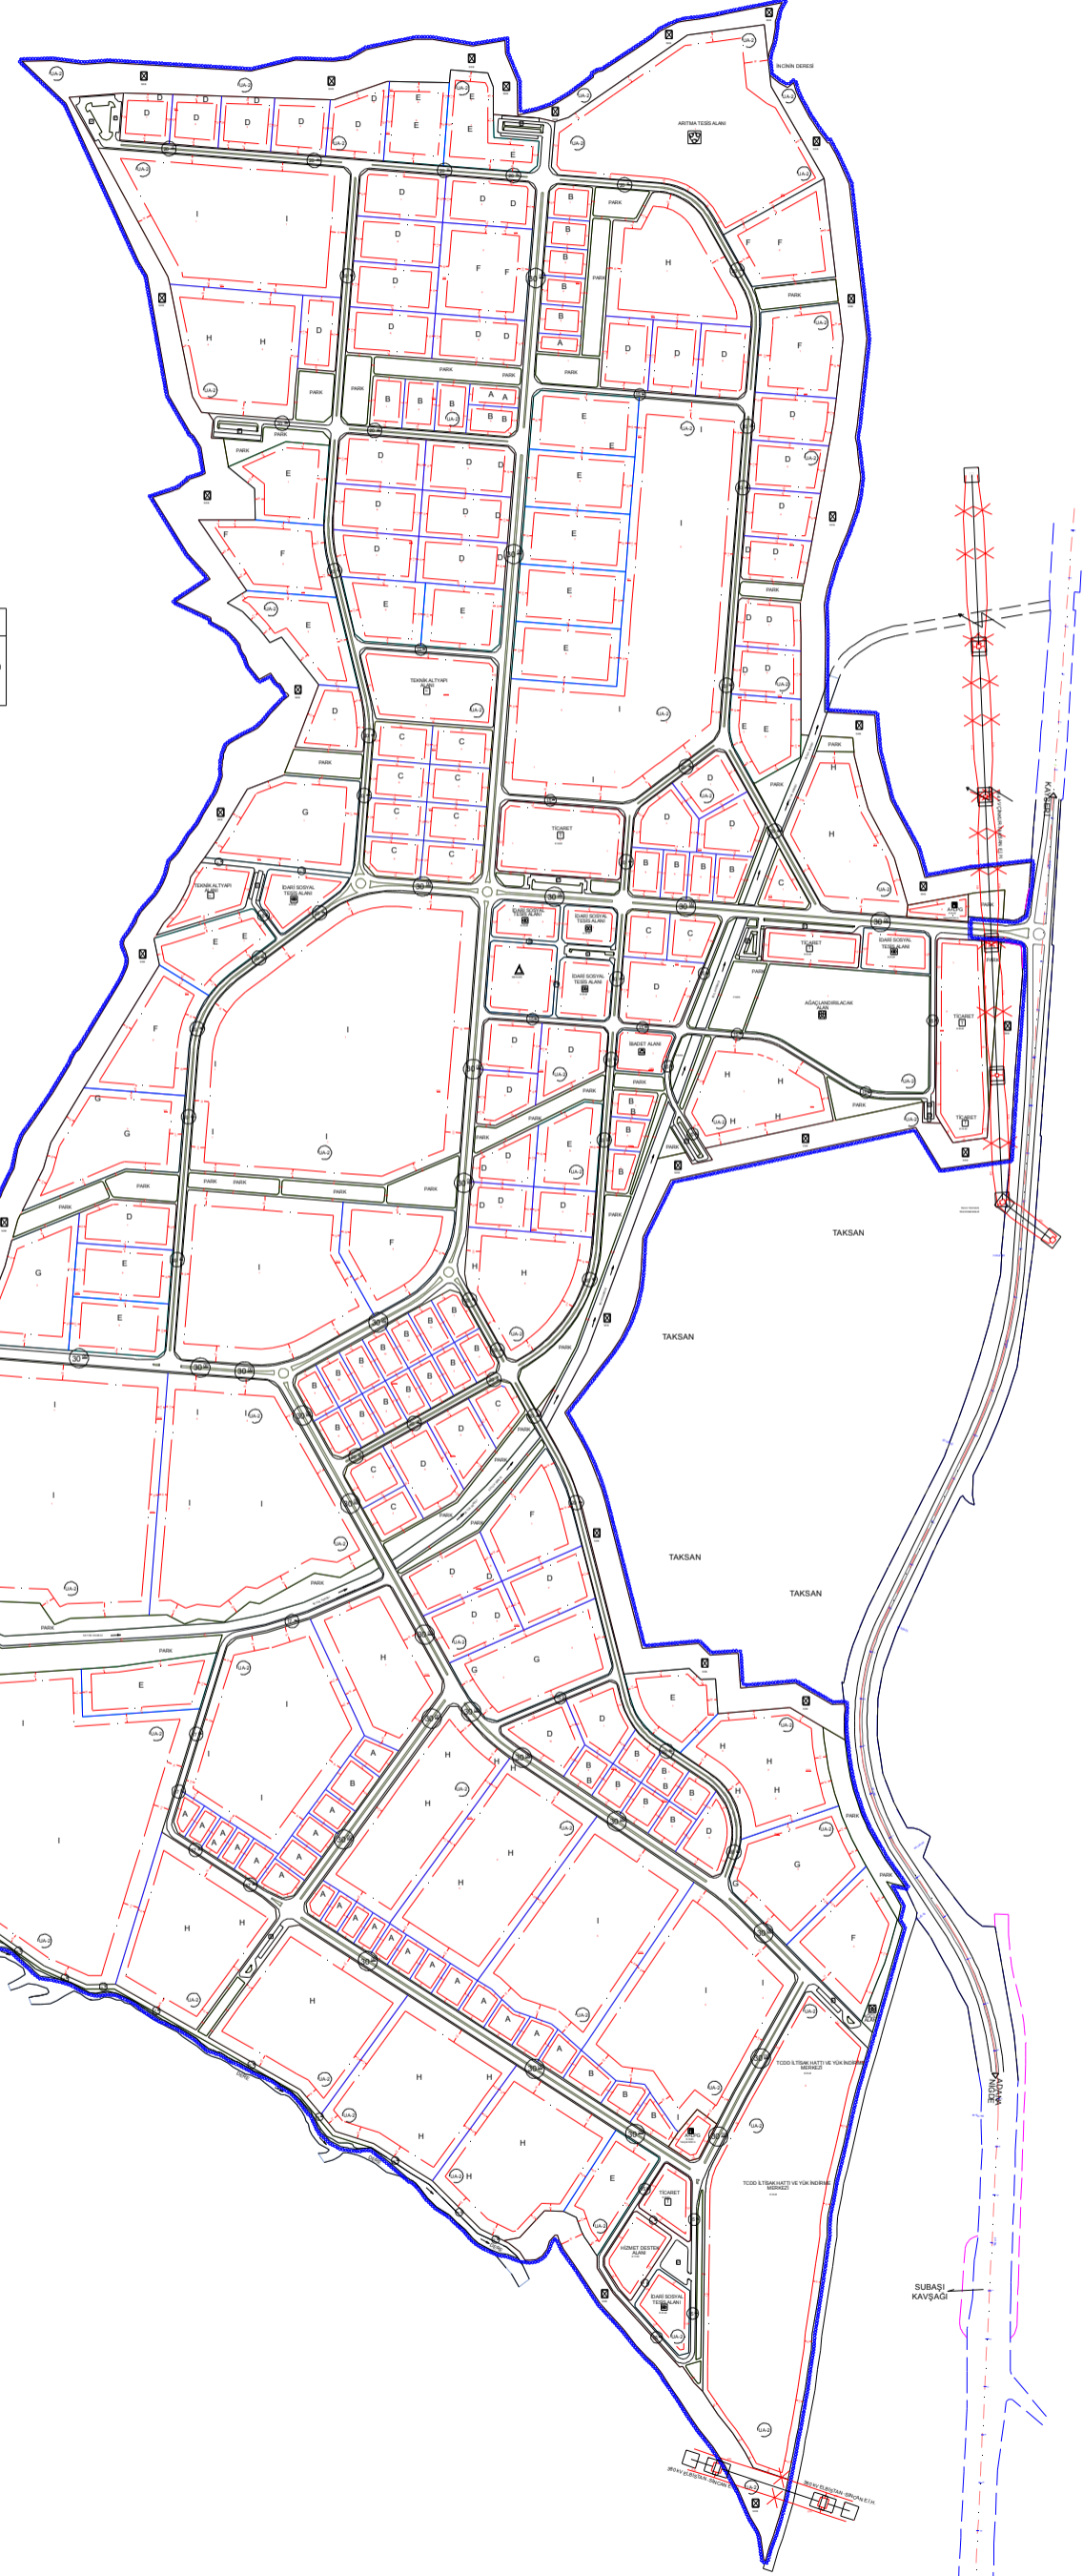

İNCESU ORGANİZE SANAYİ BÖLGESİ İLAVE VE REVİZYON İMAR PLANI

ÖLÇEK:1/1000

GÖSTERİM

SINIRLAR

- İLAVE VE REVİZYON İMAR PLANI ONAMA SINIRI
- YAPI YAKLAŞMA SINIRI
- KARAYOLU KAMULAŞTIRMA SINIRI
- **ÖZEL KOŞULLU ALANLAR**
- UYGUN ALAN 2
- SAGLIK KORUMA BANDI
- ENERJİ İLETİM HATTI KORUMA KUŞAĞI
- DİREK YERİ (KAMULAŞTIRMA ALANI)
- **ÇALIŞMA ALANLARI**
- ORGANİZE SANAYİ PARSELLERİ
- **HİZMET DESTEK ALAN**
- HİZMET VE DESTEK ALANLARI
- **ONATILAN ALANLARI**
- İDARİ VE SOSYAL TESİS ALANI
- MESLEKİ VE TEKNİK ÖĞRETİM ALANI
- TİCARET
- İBADET ALANI
- **TEKNİK ALTYAPU ALANLARI**
- TEKNİK ALTYAPU ALANLARI
- AÇIK KANALLAR-DERE
- ARITMA TESİSİ ALANI
- TCCD İLTİSAK HATTI VE YÜK İNDİRME MERKEZİ
- **AÇIK VE YEŞİL ALANLAR**
- PARK
- AĞAÇLANDIRILACAK ALANLAR

ULASIM

- KARAYOLU
1. DERECE YOLLAR
2. DERECE YOLLAR
- YAYA YOLLARI
- DEMİRYOLU HATTI
- GENEL OTOPARKLAR
- AKARYAKIT VE LPG İSTASYONU

PARSEL TİPLERİ

- A TIPI PARSELLER
- B TIPI PARSELLER
- C TIPI PARSELLER
- D TIPI PARSELLER
- E TIPI PARSELLER
- F TIPI PARSELLER
- G TIPI PARSELLER
- H TIPI PARSELLER
- I TIPI PARSELLER

ORGANİZE SANAYİ PARSEL TİPLERİ

PLAN HÜKÜMLERİ

PARSEL NO	PARSEL TİPİ	PARSEL ALANI (M²)	PARSEL YERİ
1	A	3500	1. DERECE YOLLAR
2	B	6000	2. DERECE YOLLAR
3	C	8000	YAYA YOLLARI
4	D	15000	DEMİRYOLU HATTI
5	E	25000	GENEL OTOPARKLAR
6	F	35000	AKARYAKIT VE LPG İSTASYONU
7	G	45000	
8	H	55000	
9	I	100000	

SUBAŞI KAVŞAĞI