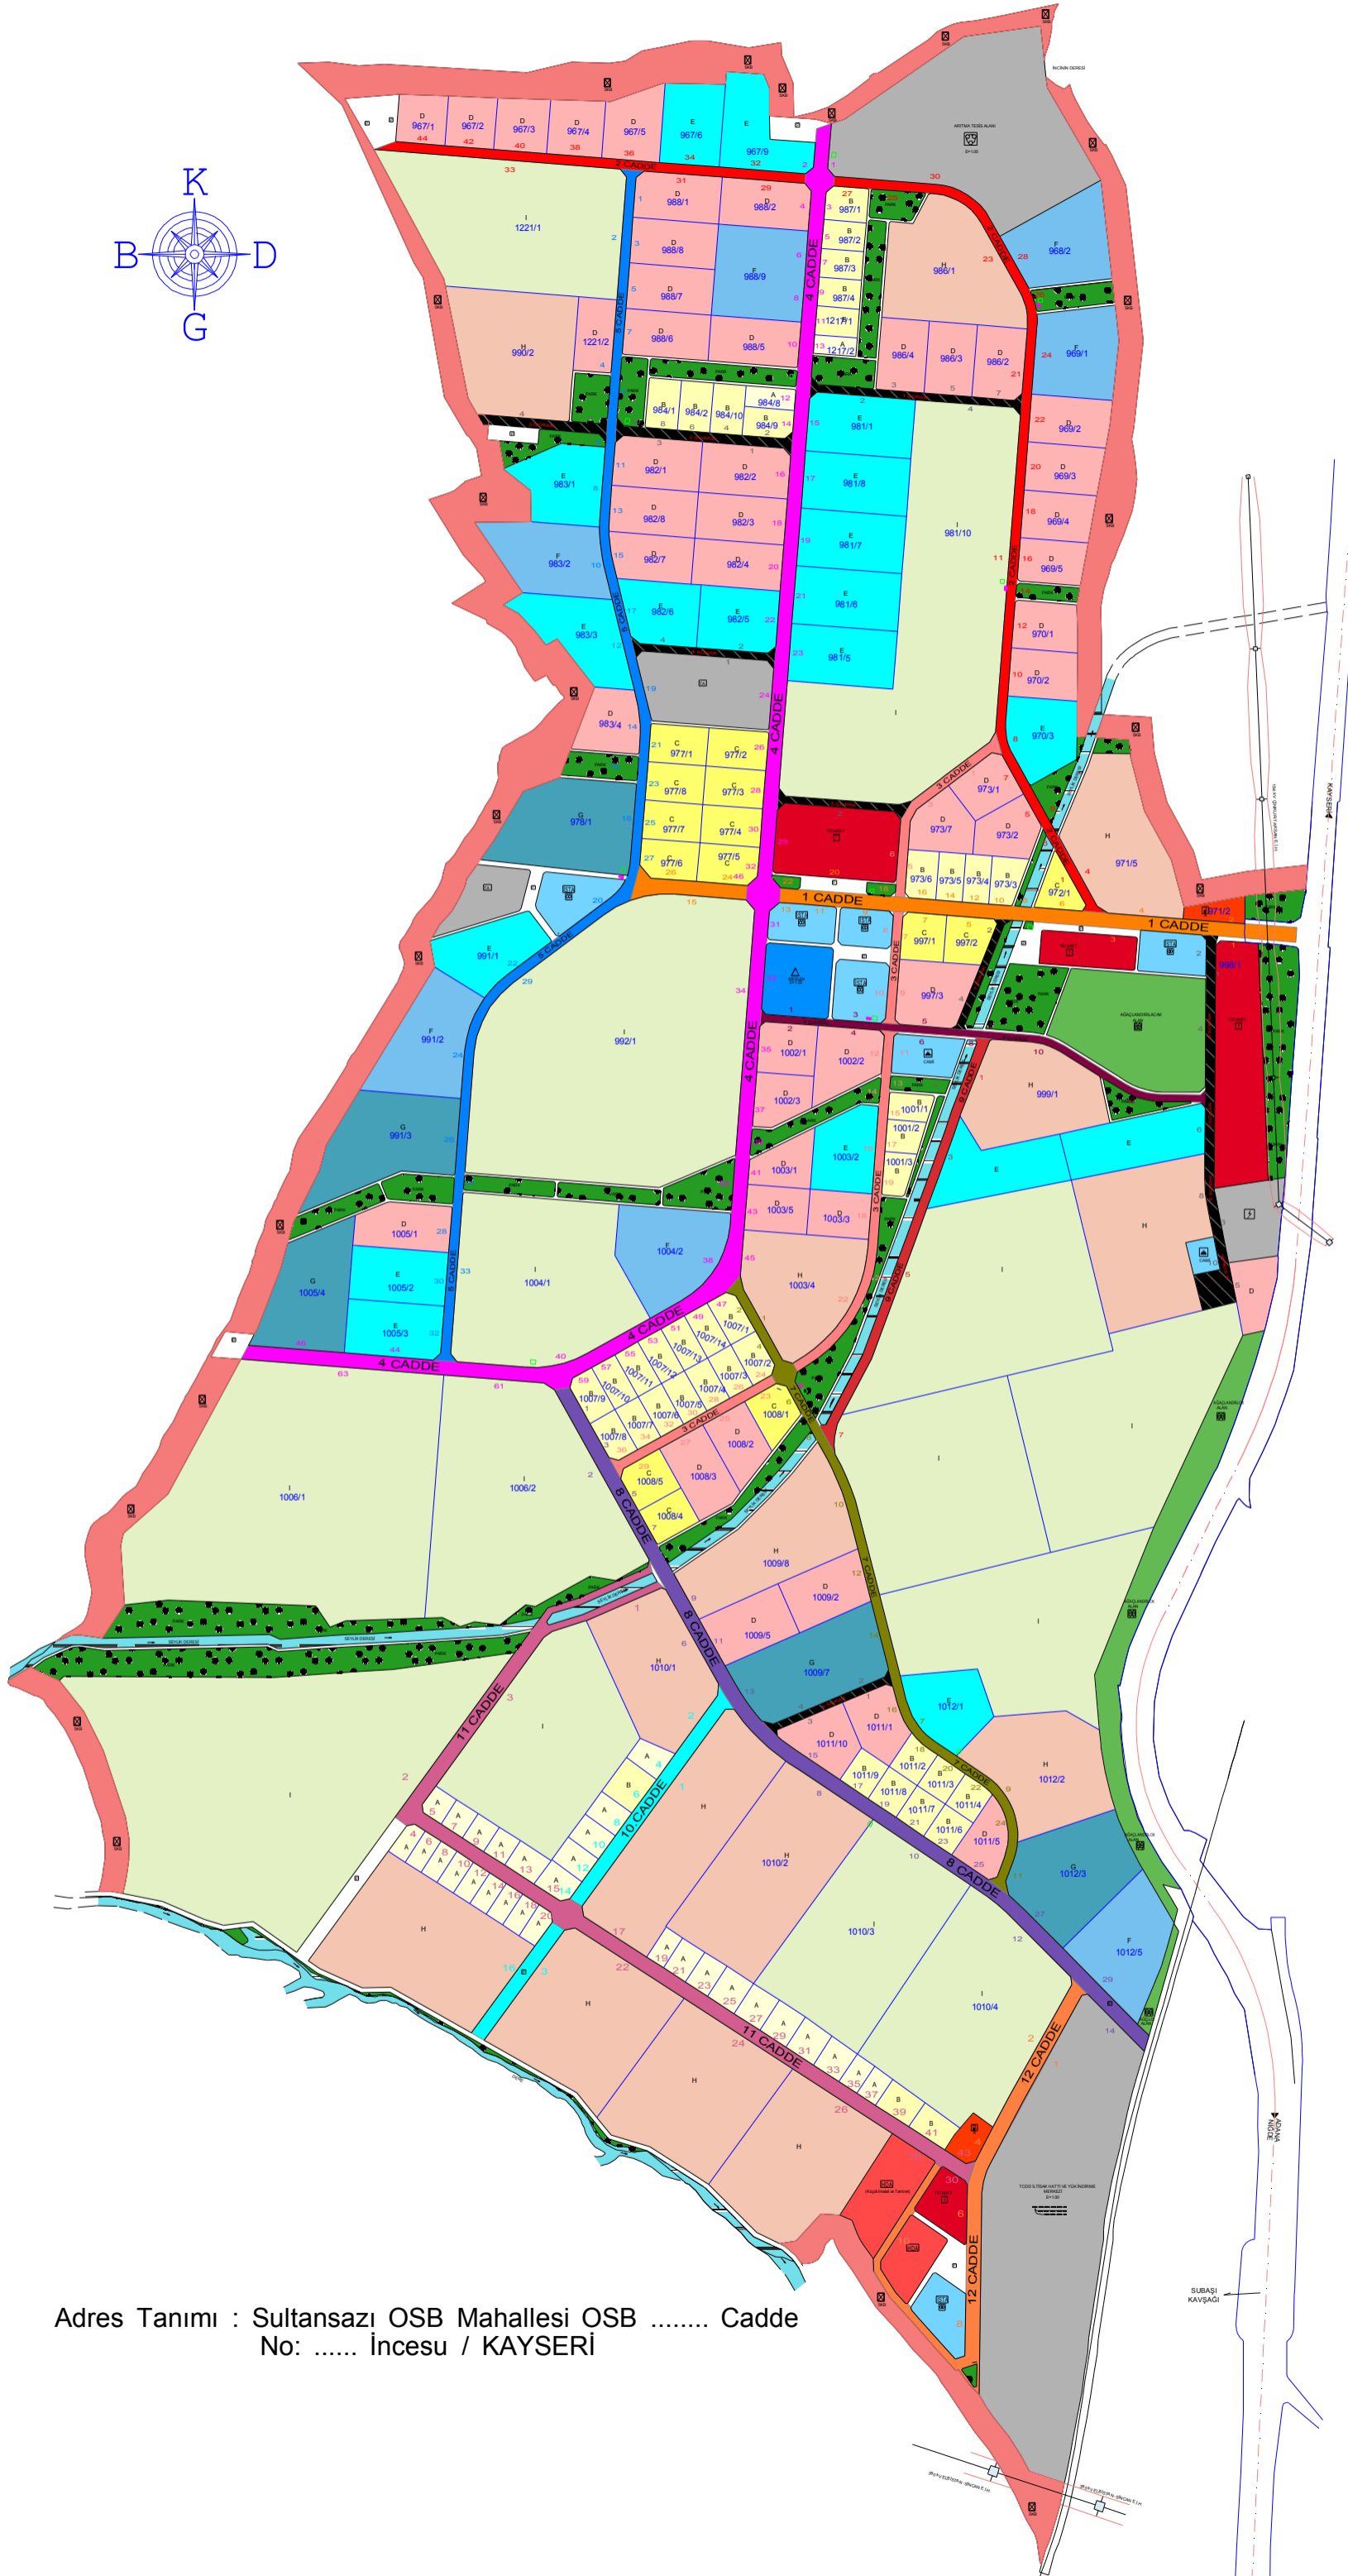

KAYSERİ İNCESU OSB BÖLGESİ ADRES ŞEMASI

Adres Tanımı : Sultansazı OSB Mahallesi OSB Cadde
No: İncesu / KAYSERİ